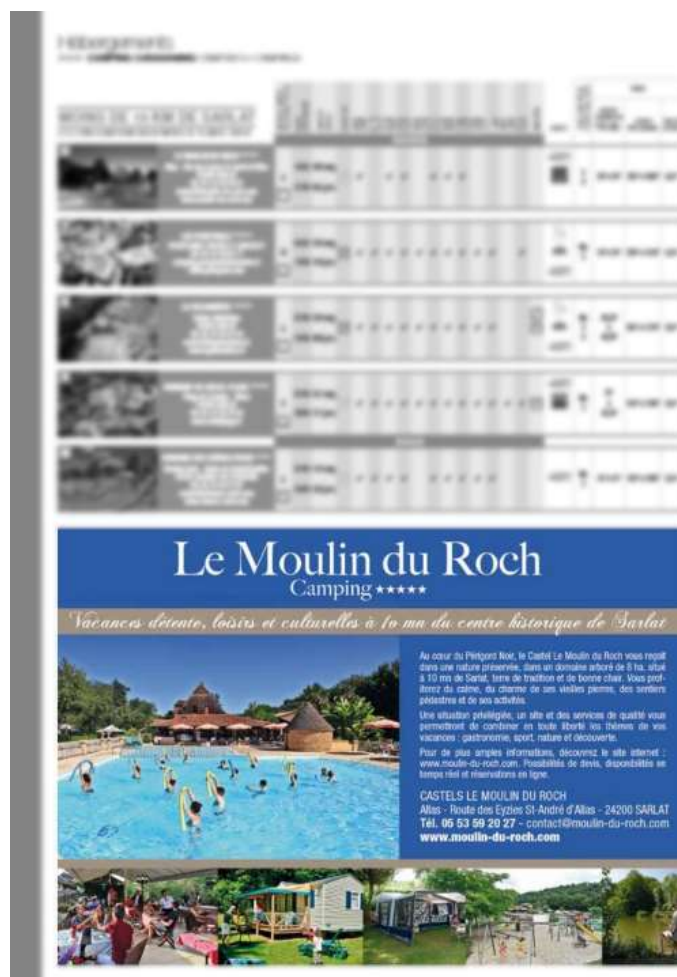

Retrouvez ci-dessous un exemple d'intégration d'Option Premium 1/2 page dans notre brochure. *(visuels non contractuels)*

Merci de nous fournir un visuel aux dimensions suivantes :

- Format .jpg ou .png
- Largeur 17 cm
- Hauteur 12 cm
- Résolution 300 dpi

Pour un visuel efficace nous vous conseillons d'y faire figurer :

- Une grande photo (au moins 2/3 de votre encart). Vous pouvez compléter avec des petites photos complémentaires.
- Le nom de votre hébergement
- Vos coordonnées complètes
- Un bref texte d'accroche

Retrouvez ci-dessous un exemple d'intégration d'option premium 1/4 page dans notre brochure. *(visuel non contractuel)*

Merci de nous fournir un visuel aux dimensions suivantes :

- Format .jpg ou .png
- Largeur 17 cm
- Hauteur 5,5 cm
- Résolution 300 dpi

Pour un visuel efficace nous vous conseillons d'y faire figurer :

- Une grande photo (au moins 2/3 de votre encart)
- Le nom de votre hébergement
- Vos coordonnées complètes
- Un bref texte d'accroche