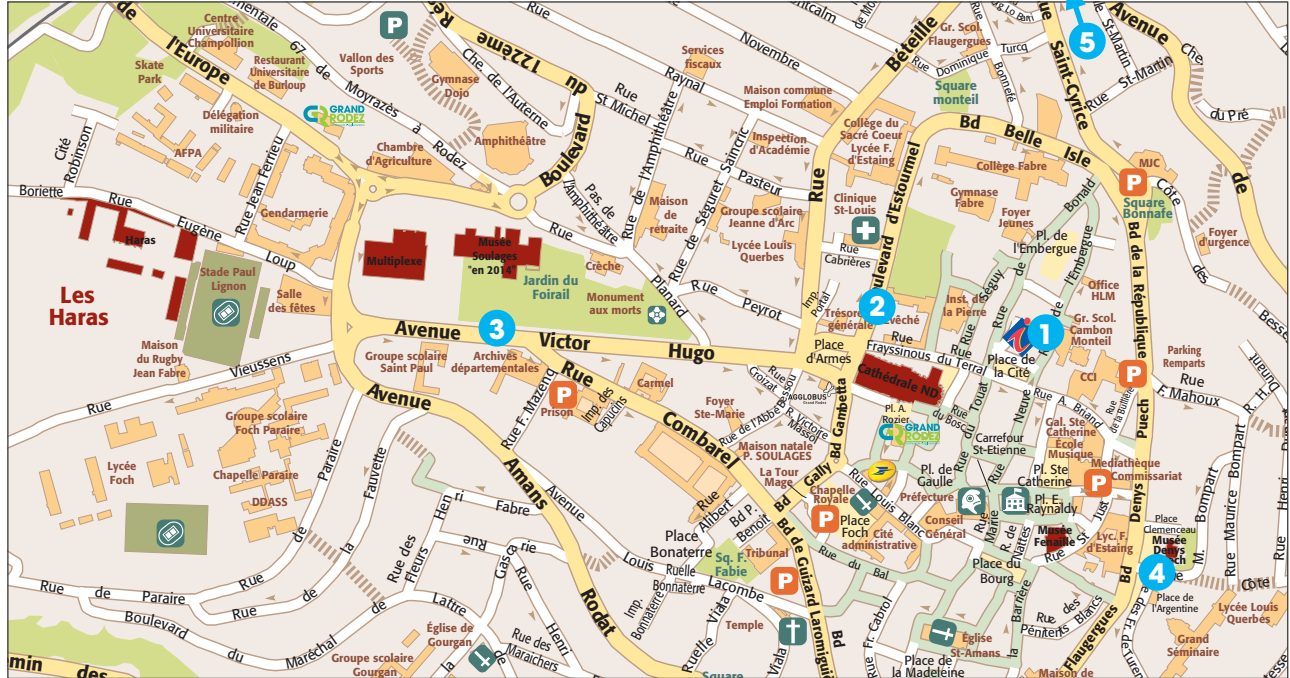

# AIRES DE DÉPOSE

- 1 Office de Tourisme
- 2 Boulevard d'Estourmel - Aire de dépose et reprise des autocars - Visite du centre historique
- 3 Avenue Victor-Hugo - Aire de dépose et reprise des autocars - Visite du musée Soulages
- 4 Boulevard Denys-Puech - Aire de dépose et reprise des autocars - Visite des musées Fenaille et Denys-Puech
- 5 Vers la gare routière - Stationnement obligatoire des autocars