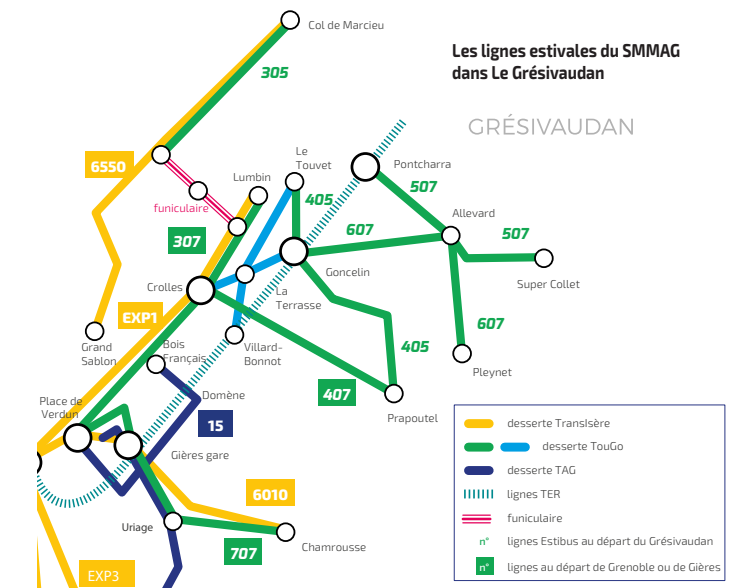

COL DE MARCIEU - FUNICULAIRE										
PLATEAU DES PETITES ROCHES	COL DE MARCIEU	10.30	11.30	12.30	13.30	14.30	15.30	16.30	17.30	
	HAMEAU SAINT MICHEL	10.33	11.33	12.33	13.33	14.33	15.33	16.33	17.33	
	LE COMBET	10.34	11.34	12.34	13.34	14.34	15.34	16.34	17.34	
	LA BATIE	10.35	11.35	12.35	13.35	14.35	15.35	16.35	17.35	
	LES GUILLOTS	10.36	11.36	12.36	13.36	14.36	15.36	16.36	17.36	
	LES PELLOUX	10.38	11.38	12.38	13.38	14.38	15.38	16.38	17.38	
	LE PRAYER	10.39	11.39	12.39	13.39	14.39	15.39	16.39	17.39	
	LES CHATAINS	10.41	11.41	12.41	13.41	14.41	15.41	16.41	17.41	
	LES MASSARDS	10.42	11.42	12.42	13.42	14.42	15.42	16.42	17.42	
	LES VIALS	10.43	11.43	12.43	13.43	14.43	15.43	16.43	17.43	
	LES GAUDES (FUNICULAIRE)	10.45	11.45	12.45	13.45	14.45	15.45	16.45	17.45	

Retrouvez toutes les lignes estivales du SMMAG sur mobilités-m.fr

Agence M

1846 rue de Belledonne - 38920 Crolles

0 800 941 103

numéro vert, service et appel gratuits

Ne pas jeter sur la voie publique