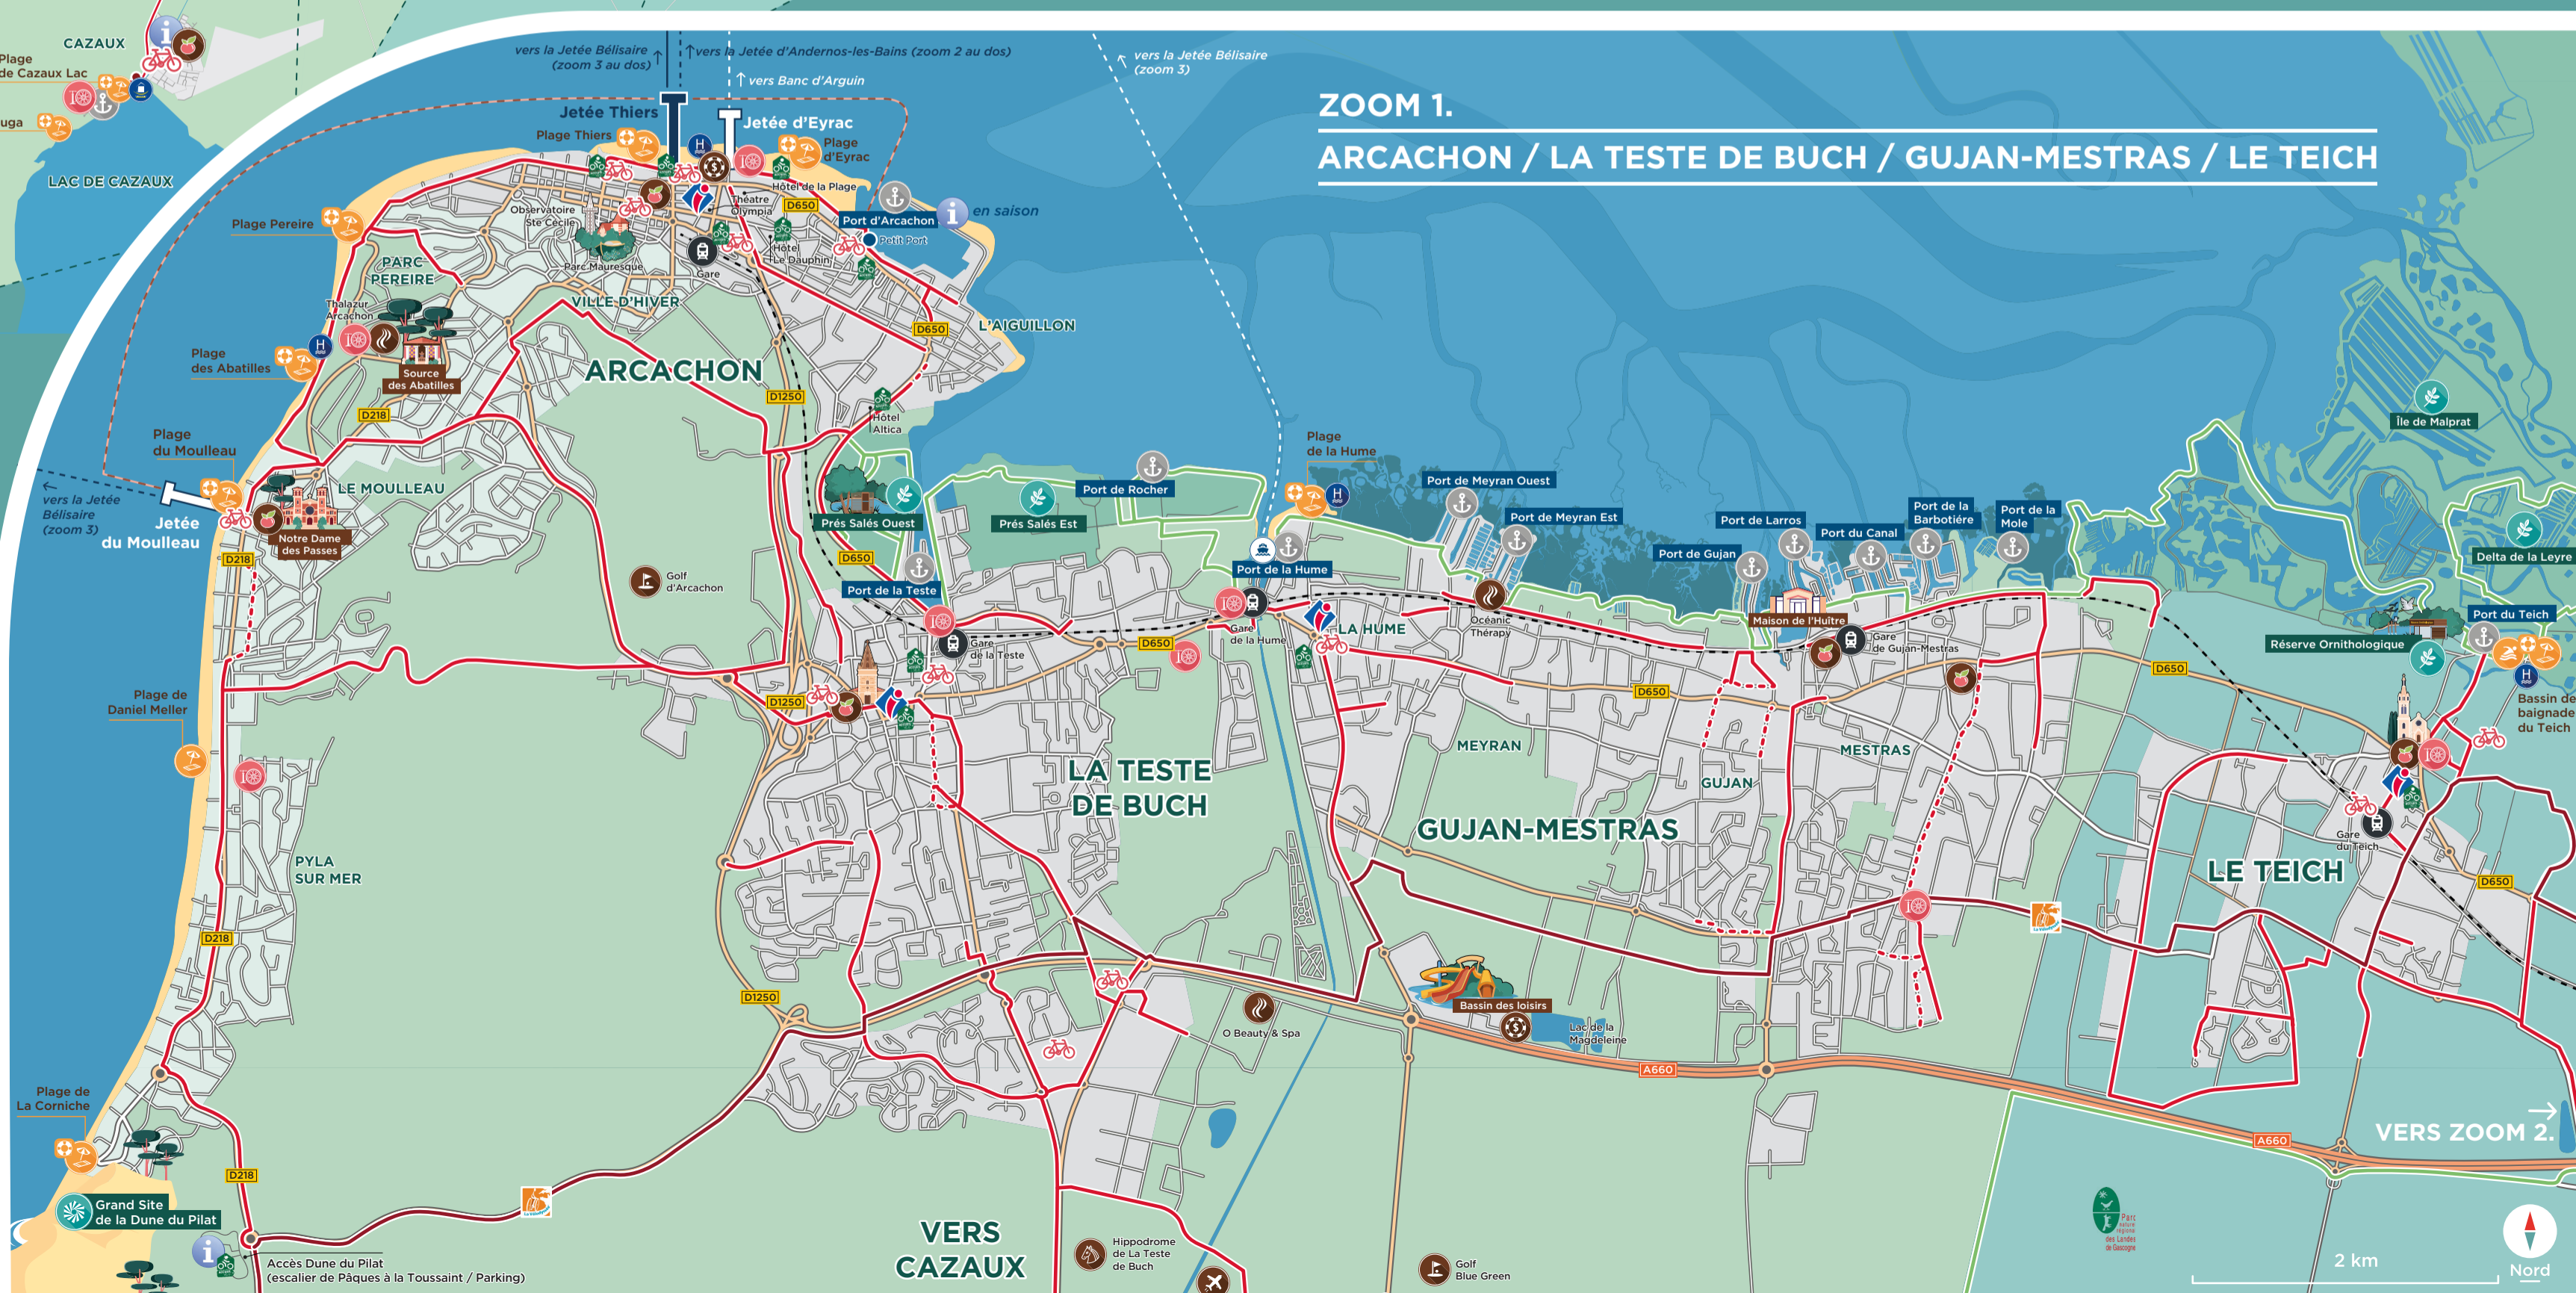

CARTE DES DÉPLACEMENTS DU BASSIN D'ARCACHON

- Office de Tourisme
- Point Info Tourisme
- Marché
- Thalasso / Balnéo
- Casino
- Musée
- Golf
- Hippodrome
- Aérodrome
- Port
- Village ostréicole
- Plage
- Plage surveillée en juillet / août
- Bassin de baignade
- Surf
- Chiens autorisés
- Plage naturiste
- Zone de plage
- Handiplage
- Tourisme et Handicap
- Plage accessible aux personnes à mobilité réduite

- ### En train
- Gare
 - Voie ferrée

ZOOM 1.

ZOOM 1. ARCACHON / LA TESTE DE BUCH / GUJAN-MESTRAS / LE TEICH

À PIED, À VÉLO, EN BATEAU

POUR CIRCULER AGRÉABLEMENT SUR LE BASSIN

Flashez les QR CODES suivants pour être redirigés sur les pages internet directement !

SUR L'EAU

NAVETTES MARITIMES TRANSBASSIN
Arcachon - Cap Ferret toute l'année en saison : Andernos, Le Moulleau, Arguin, Pilat ...
www.bateliers-arcachon.com

À VÉLO

Calculez votre itinéraire à vélo ou retrouvez les circuits conseillés et les loueurs de vélos sur le site mobile
www.bassin-arcachon.com

EN TRAIN

SUD BASSIN UNIQUEMENT
Plus de 20 TER/jour : Biganos - Le Teich - Gujan Mestras - La Hume - La Teste de Buch - Arcachon
www.ter.sncf.com/aquitaine

EN BUS

baïa sur le SUD BASSIN
www.bus-baia.fr

TransGironde sur le NORD BASSIN
www.transgironde.fr