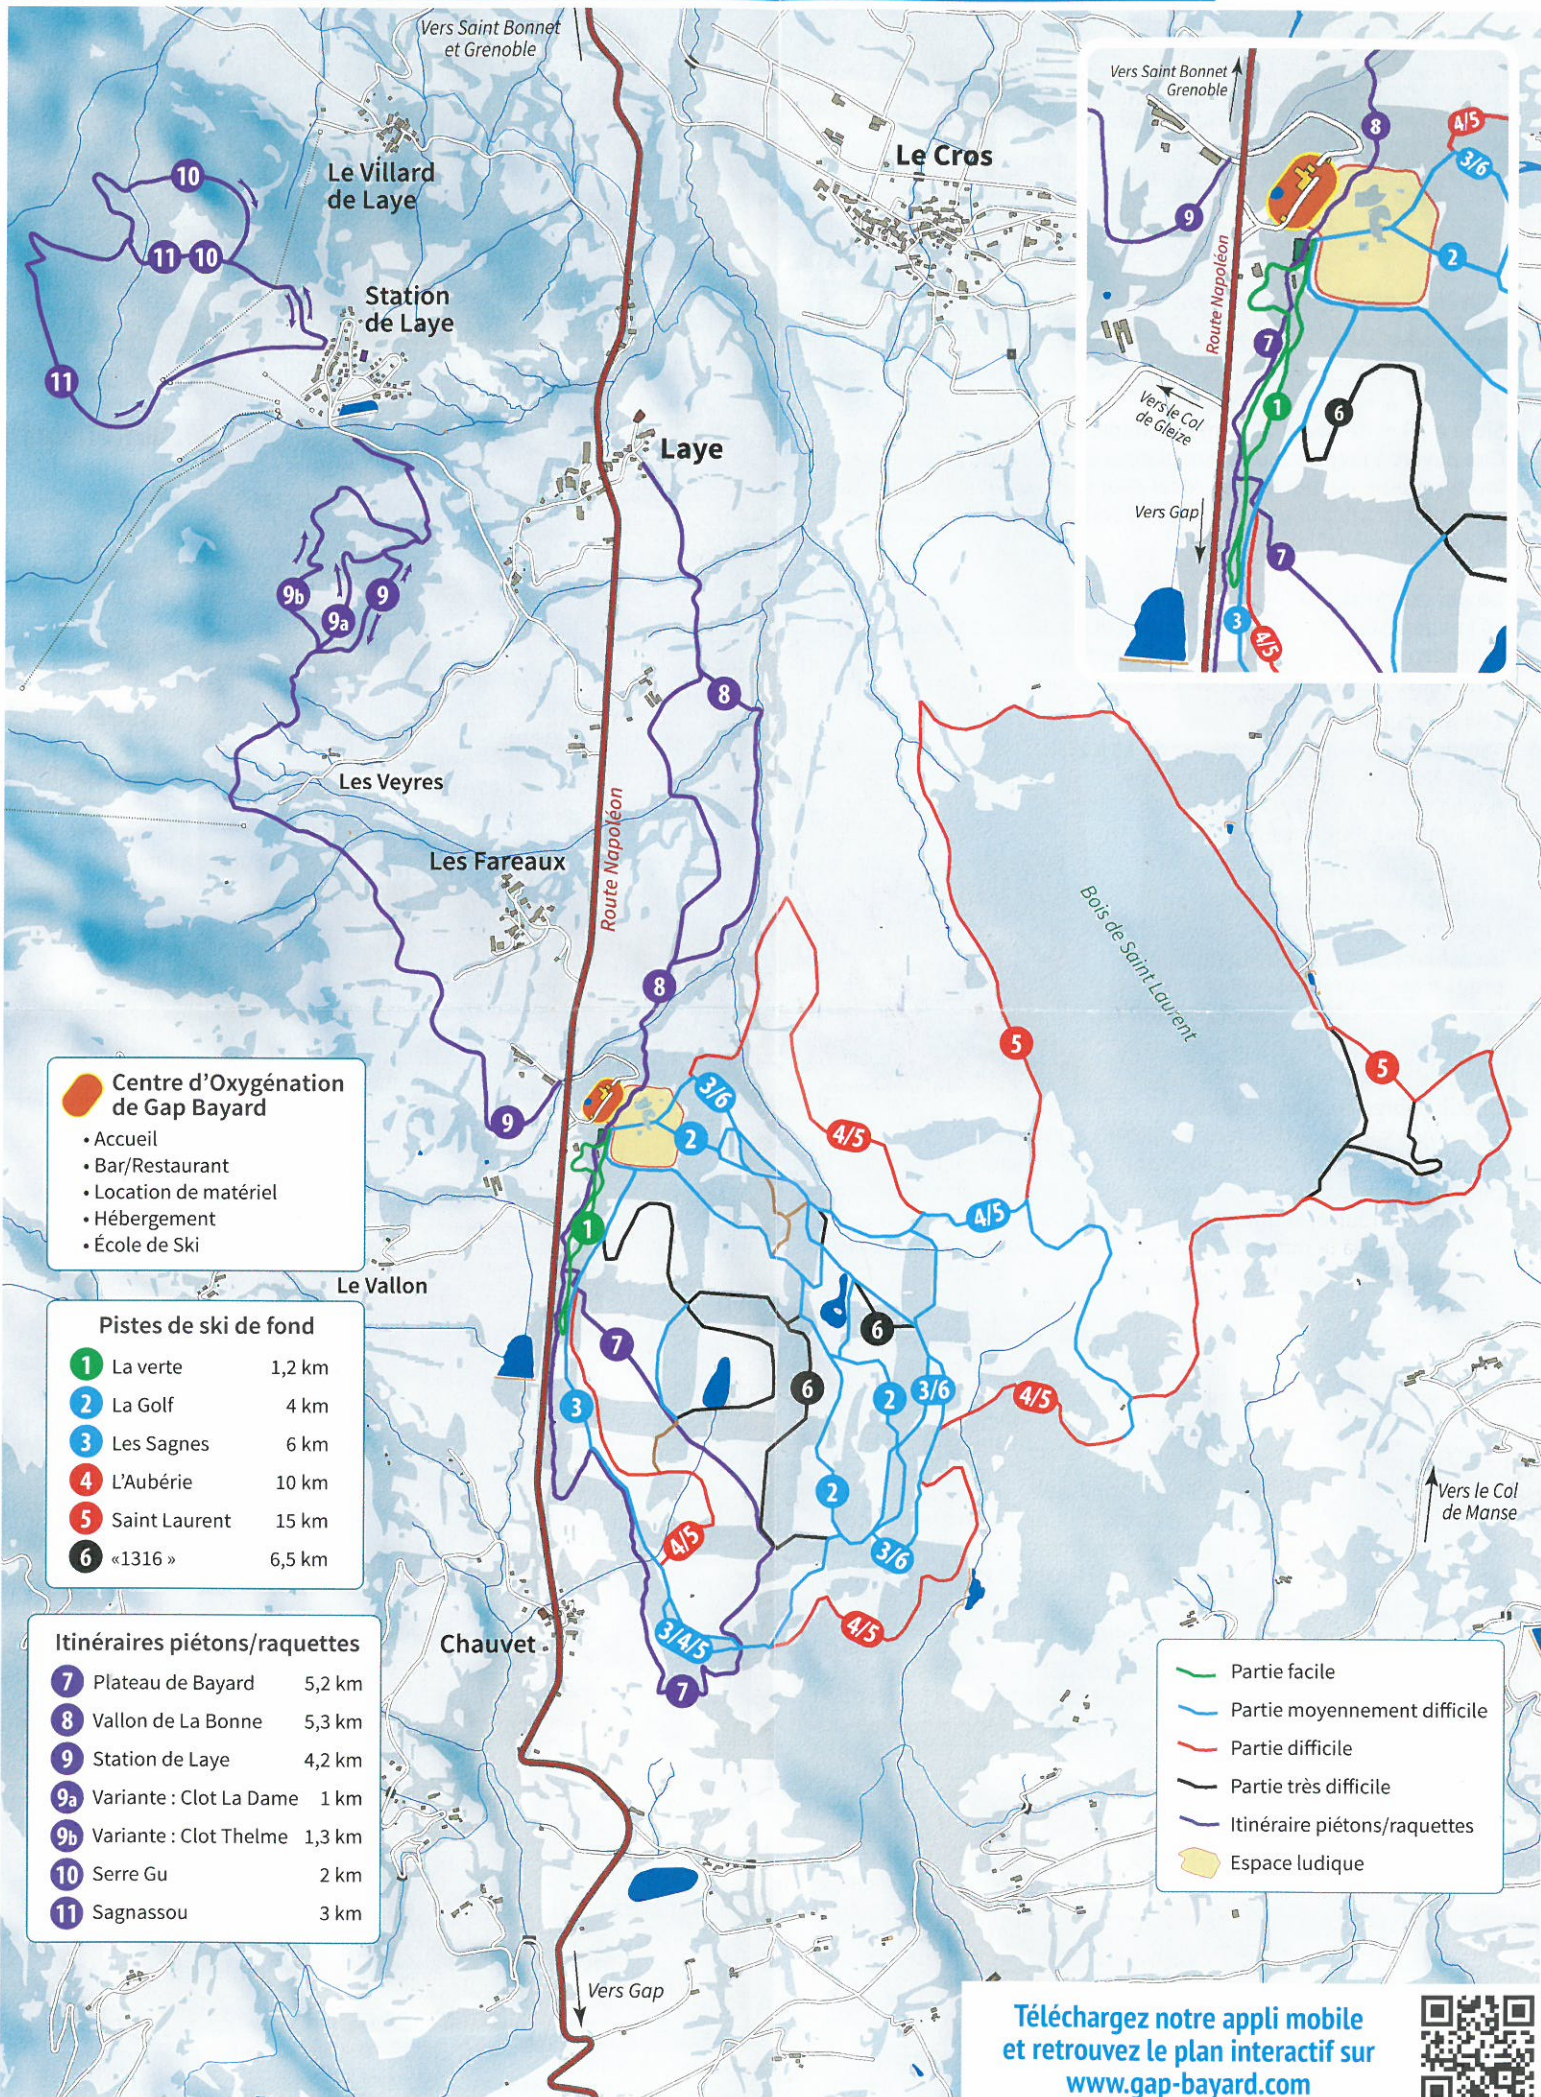

Plan des pistes de ski de fond et itinéraires piétons/raquettes

Téléchargez notre appli mobile
et retrouvez le plan interactif sur
www.gap-bayard.com